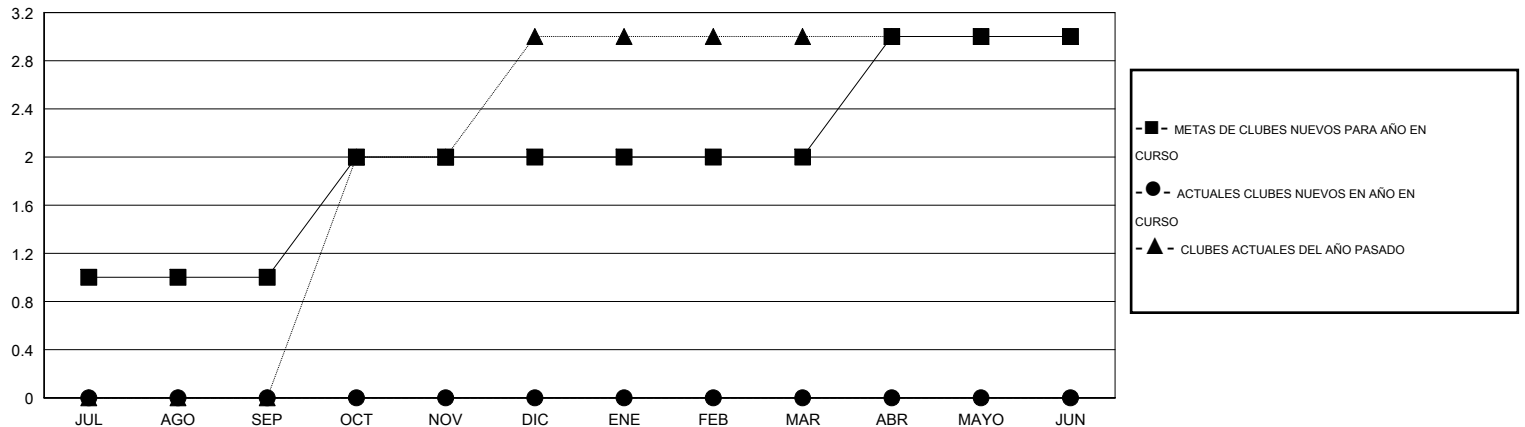

# MONTHLY MEMBERSHIP PROGRESS REPORT

District M 2

Results as of: 4/30/2016

GMT: Pedro Marrello

UBICACIÓN PARAGUAY

GMT DE AE 3

Clubes					socios				
RESULTADOS DE 2015-2016					RESULTADOS DE 2015-2016				
TRIMESTRE	META DE CLUBES NUEVOS	NUEVOS CLUBES	CLUBES DADOS DE BAJA	GANANCIA/PÉRDIDA NETA	TRIMESTRE	META DE SOCIOS NUEVOS	SOCIOS FUNDADORES Y SOCIOS AÑADIDOS	SOCIOS DADOS DE BAJA	GANANCIA/PÉRDIDA NETA
JUL/AGO/SEP	1	0	0	0	JUL/AGO/SEP	33	46	20	26
OCT/NOV/DIC	1	0	0	0	OCT/NOV/DIC	46	34	29	5
ENE/FEB/MAR	0	0	0	0	ENE/FEB/MAR	7	17	6	11
ABR/MAYO/JUN	1	0	0	0	ABR/MAYO/JUN	30	8	2	6

METAS Y CIFRA ACUMULATIVA DE CLUBES NUEVOS

METAS Y CIFRA ACUMULATIVA DE SOCIOS

CLUBES DADOS DE BAJA: 0

SOCIOS DADOS DE BAJA

FALLECIDOS	6
CLUB CANCELADO	0
OTRO	51
<b>TOTAL</b>	<b>57</b>

27 CLUBS OF 43 AÑADIERON 1 O MÁS SOCIOS NUEVOS