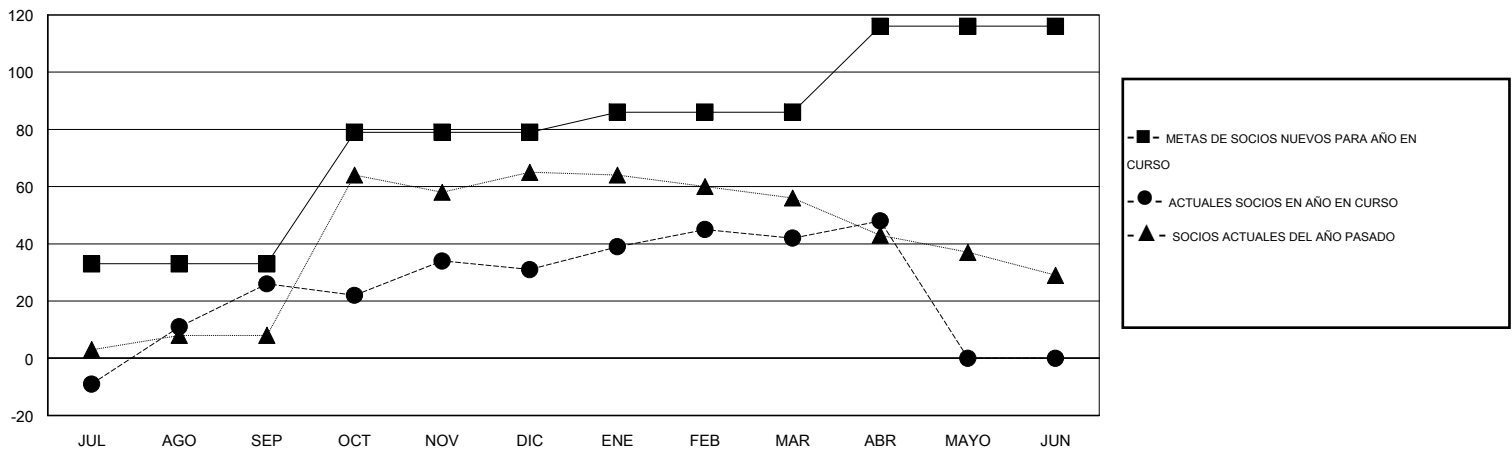

# MONTHLY MEMBERSHIP PROGRESS REPORT

District M 2

Results as of: 4/30/2016

GMT: Pedro Marrello

UBICACIÓN PARAGUAY

GMT DE AE 3

Clubes					socios				
RESULTADOS DE 2015-2016					RESULTADOS DE 2015-2016				
TRIMESTRE	META DE CLUBES NUEVOS	NUEVOS CLUBES	CLUBES DADOS DE BAJA	GANANCIA/PÉRDIDA NETA	TRIMESTRE	META DE SOCIOS NUEVOS	SOCIOS FUNDADORES Y SOCIOS AÑADIDOS	SOCIOS DADOS DE BAJA	GANANCIA/PÉRDIDA NETA
JUL/AGO/SEP	1	0	0	0	JUL/AGO/SEP	33	46	20	26
OCT/NOV/DIC	1	0	0	0	OCT/NOV/DIC	46	34	29	5
ENE/FEB/MAR	0	0	0	0	ENE/FEB/MAR	7	17	6	11
ABR/MAYO/JUN	1	0	0	0	ABR/MAYO/JUN	30	8	2	6

METAS Y CIFRA ACUMULATIVA DE CLUBES NUEVOS

METAS Y CIFRA ACUMULATIVA DE SOCIOS

CLUBES DADOS DE BAJA: 0

SOCIOS DADOS DE BAJA

FALLECIDOS	6
CLUB CANCELADO	0
OTRO	51
<b>TOTAL</b>	<b>57</b>

27 CLUBS OF 43 AÑADIERON 1 O MÁS SOCIOS NUEVOS